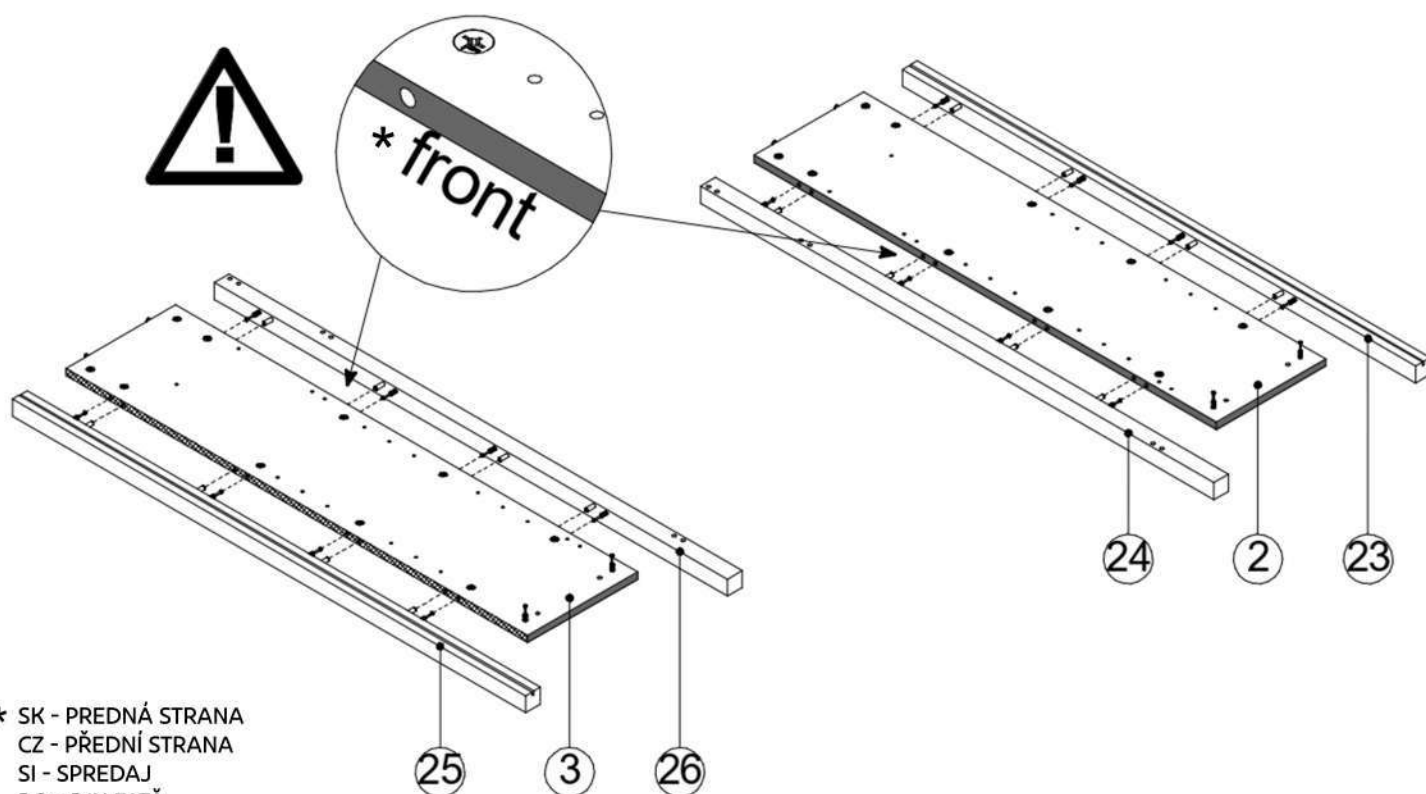

- SK - PREDNÁ STRANA
- CZ - PŘEDNÍ STRANA
- SI - SPREDAJ
- RO - DIN FAȚĂ
- HU - ELŐLRŐL
- HR - SPRIJEDA