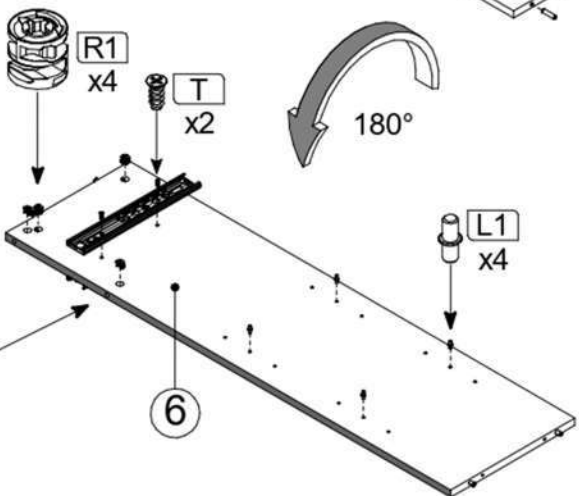

▶ 5

T x2

5

L1 x4

B x4

R1 x4

T x2

5

L1 x4

T x2

6

L1 x4

B x4

R1 x4

T x2

6

L1 x4

* SK - PREDNÁ STRANA
CZ - PŘEDNÍ STRANA
SI - SPREDAJ
RO - DIN FAȚĂ
HU - ELŐLRÖL
HR - SPRIJEDA