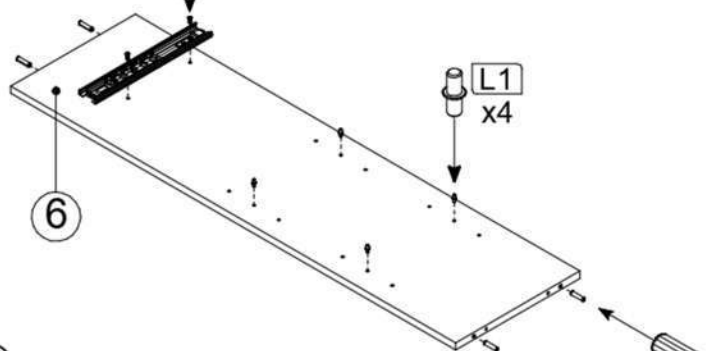

# KLIO 2D1W3S

120 min

	ROZMER; DIMENZIÓ; DIMENZIJA; DIMENZIJE ROZMĚR; DIMENSIUNE				KÓD COD BROJ KODA	BALÍK CSOMAG PAKET BALIČEK PACHET							
1	1331	370	16	1	1005	1/3	10	346.5	120	16	1	1031	1/3
2	1192	283	16	1	1007	1/3	11	300	120	16	3	1032	1/3
3	1192	283	16	1	1024	1/3	12	337.5	120	16	1	1039	1/3
4	1235	321	16	1	1009	1/3	13	404	320.5	16	4		1/3
5	1148	321	16	1	1010	1/3	14	395	320.5	16	2		1/3
6	1148	321	16	1	1011	1/3	15	360.5	296	3	2		1/3
7	858	409	16	1	1028	3/3	16	351.5	296	3	1		1/3
8	858	409	16	1	1014	3/3	17	1171	419	3	2		1/3
9	300	120	16	3	1030	1/3	18	1171	411	3	1	1007_v	1/3
							19	409	190	16	1	3001	1/3
							20	409	190	16	1	3002	1/3
							21	409	190	16	1	3003	1/3
							22	158	38	38	2		1/3
							23	1324	38	38	1		1/3
							24	1324	38	38	1		1/3
							25	1324	38	38	1		1/3
							26	1324	38	38	1		1/3
							27	1235	45	16	2		1/3
							28	1235	45	16	1		1/3
							29	858	409	16	1		3/3

B x4

R1 x4

T x2

5

L1 x4

T x2

6

L1 x4