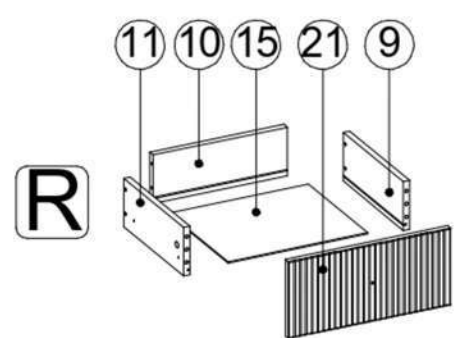

# KLIO 2D1W3S

120 min

	ROZMER; DIMENZIÓ; DIMENZIJA; DIMENZIJE ROZMĚR; DIMENSIUNE				KÓD COD BROJ KODA	BALÍK CSOMAG PAKET BALIČEK PACHET							
1	1331	370	16	1	1005	1/3	10	346.5	120	16	1	1031	1/3
2	1192	283	16	1	1007	1/3	11	300	120	16	3	1032	1/3
3	1192	283	16	1	1024	1/3	12	337.5	120	16	1	1039	1/3
4	1235	321	16	1	1009	1/3	13	404	320.5	16	4		1/3
5	1148	321	16	1	1010	1/3	14	395	320.5	16	2		1/3
6	1148	321	16	1	1011	1/3	15	360.5	296	3	2		1/3
7	858	409	16	1	1028	3/3	16	351.5	296	3	1		1/3
8	858	409	16	1	1014	3/3	17	1171	419	3	2		1/3
9	300	120	16	3	1030	1/3	18	1171	411	3	1	1007_v	1/3
							19	409	190	16	1	3001	1/3
							20	409	190	16	1	3002	1/3
							21	409	190	16	1	3003	1/3
							22	158	38	38	2		1/3
							23	1324	38	38	1		1/3
							24	1324	38	38	1		1/3
							25	1324	38	38	1		1/3
							26	1324	38	38	1		1/3
							27	1235	45	16	2		1/3
							28	1235	45	16	1		1/3
							29	858	409	16	1		3/3