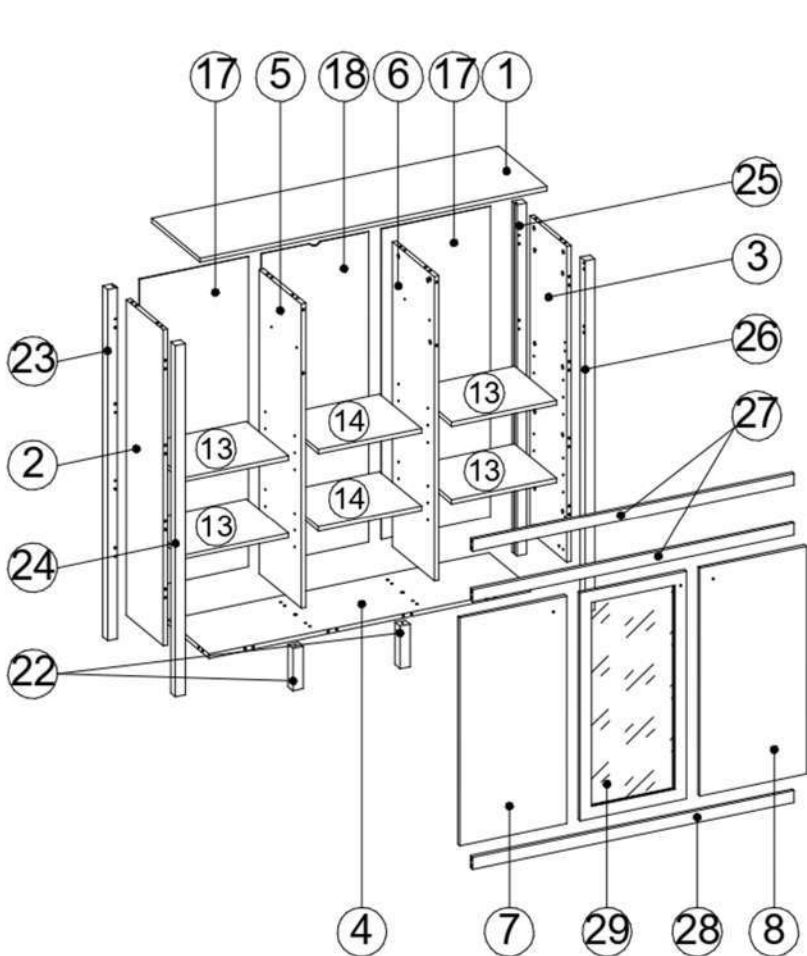

# KLIO 2D1W3S

120 min

	ROZMER; DIMENZIÓ; DIMENZIJA; DIMENZIJE ROZMĚR; DIMENSIUNE				KÓD COD BROJ KODA	BALÍK CSOMAG PAKET BALIČEK PACHET							
1	1331	370	16	1	1005	1/3	10	346.5	120	16	1	1031	1/3
2	1192	283	16	1	1007	1/3	11	300	120	16	3	1032	1/3
3	1192	283	16	1	1024	1/3	12	337.5	120	16	1	1039	1/3
4	1235	321	16	1	1009	1/3	13	404	320.5	16	4		1/3
5	1148	321	16	1	1010	1/3	14	395	320.5	16	2		1/3
6	1148	321	16	1	1011	1/3	15	360.5	296	3	2		1/3
7	858	409	16	1	1028	3/3	16	351.5	296	3	1		1/3
8	858	409	16	1	1014	3/3	17	1171	419	3	2		1/3
9	300	120	16	3	1030	1/3	18	1171	411	3	1	1007_v	1/3
							19	409	190	16	1	3001	1/3
							20	409	190	16	1	3002	1/3
							21	409	190	16	1	3003	1/3
							22	158	38	38	2		1/3
							23	1324	38	38	1		1/3
							24	1324	38	38	1		1/3
							25	1324	38	38	1		1/3
							26	1324	38	38	1		1/3
							27	1235	45	16	2		1/3
							28	1235	45	16	1		1/3
							29	858	409	16	1		3/3