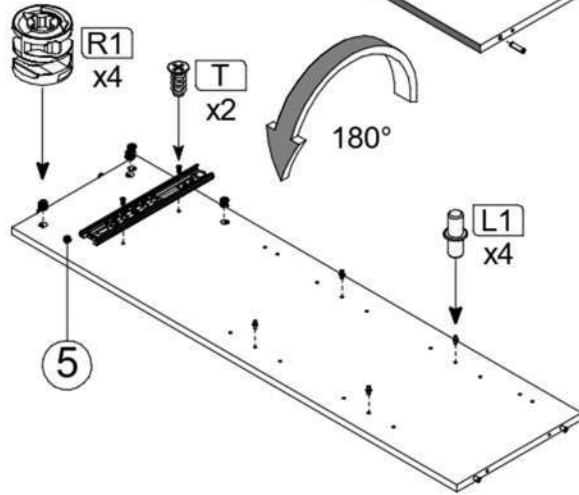

R1 x4

T x2

5

L1 x4

T x2