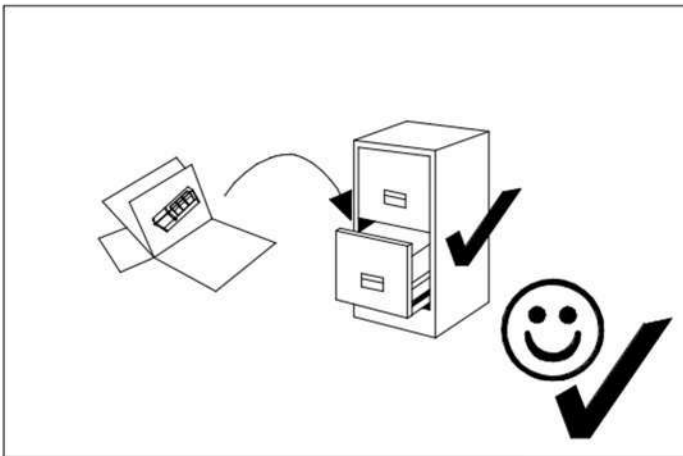

# KLIO 2D1W3S

120 min

	ROZMER; DIMENZIÓ; DIMENZIJA; DIMENZIJE ROZMĚR; DIMENSIUNE				KÓD COD BROJ KODA	BALÍK CSOMAG PAKET BALIČEK PACHET							
1	1331	370	16	1	1005	1/3	10	346.5	120	16	1	1031	1/3
2	1192	283	16	1	1007	1/3	11	300	120	16	3	1032	1/3
3	1192	283	16	1	1024	1/3	12	337.5	120	16	1	1039	1/3
4	1235	321	16	1	1009	1/3	13	404	320.5	16	4		1/3
5	1148	321	16	1	1010	1/3	14	395	320.5	16	2		1/3
6	1148	321	16	1	1011	1/3	15	360.5	296	3	2		1/3
7	858	409	16	1	1028	3/3	16	351.5	296	3	1		1/3
8	858	409	16	1	1014	3/3	17	1171	419	3	2		1/3
9	300	120	16	3	1030	1/3	18	1171	411	3	1	1007_v	1/3
							19	409	190	16	1	3001	1/3
							20	409	190	16	1	3002	1/3
							21	409	190	16	1	3003	1/3
							22	158	38	38	2		1/3
							23	1324	38	38	1		1/3
							24	1324	38	38	1		1/3
							25	1324	38	38	1		1/3
							26	1324	38	38	1		1/3
							27	1235	45	16	2		1/3
							28	1235	45	16	1		1/3
							29	858	409	16	1		3/3