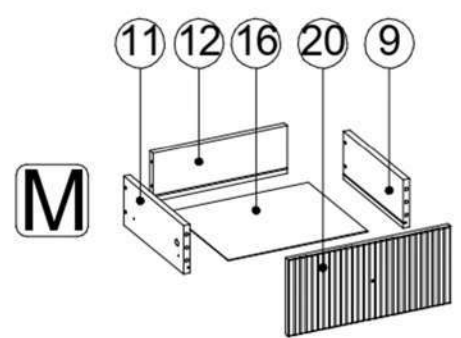

# KLIO 2D1W3S

120 min

	ROZMER; DIMENZIÓ; DIMENZIJA; DIMENZIJE ROZMĚR; DIMENSIUNE				KÓD COD BROJ KODA	BALÍK CSOMAG PAKET BALIČEK PACHET							
1	1331	370	16	1	1005	1/3	10	346.5	120	16	1	1031	1/3
2	1192	283	16	1	1007	1/3	11	300	120	16	3	1032	1/3
3	1192	283	16	1	1024	1/3	12	337.5	120	16	1	1039	1/3
4	1235	321	16	1	1009	1/3	13	404	320.5	16	4		1/3
5	1148	321	16	1	1010	1/3	14	395	320.5	16	2		1/3
6	1148	321	16	1	1011	1/3	15	360.5	296	3	2		1/3
7	858	409	16	1	1028	3/3	16	351.5	296	3	1		1/3
8	858	409	16	1	1014	3/3	17	1171	419	3	2		1/3
9	300	120	16	3	1030	1/3	18	1171	411	3	1	1007_v	1/3
							19	409	190	16	1	3001	1/3
							20	409	190	16	1	3002	1/3
							21	409	190	16	1	3003	1/3
							22	158	38	38	2		1/3
							23	1324	38	38	1		1/3
							24	1324	38	38	1		1/3
							25	1324	38	38	1		1/3
							26	1324	38	38	1		1/3
							27	1235	45	16	2		1/3
							28	1235	45	16	1		1/3
							29	858	409	16	1		3/3