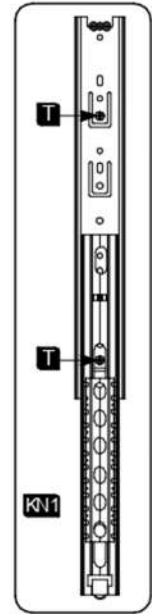

# KLIO 2D1W3S

120 min

	ROZMER; DIMENZIÓ; DIMENZIJA; DIMENZIJE ROZMĚR; DIMENSIUNE				KÓD COD BROJ KODA	BALÍK CSOMAG PAKET BALIČEK PACHET							
1	1331	370	16	1	1005	1/3	10	346.5	120	16	1	1031	1/3
2	1192	283	16	1	1007	1/3	11	300	120	16	3	1032	1/3
3	1192	283	16	1	1024	1/3	12	337.5	120	16	1	1039	1/3
4	1235	321	16	1	1009	1/3	13	404	320.5	16	4		1/3
5	1148	321	16	1	1010	1/3	14	395	320.5	16	2		1/3
6	1148	321	16	1	1011	1/3	15	360.5	296	3	2		1/3
7	858	409	16	1	1028	3/3	16	351.5	296	3	1		1/3
8	858	409	16	1	1014	3/3	17	1171	419	3	2		1/3
9	300	120	16	3	1030	1/3	18	1171	411	3	1	1007_v	1/3
							19	409	190	16	1	3001	1/3
							20	409	190	16	1	3002	1/3
							21	409	190	16	1	3003	1/3
							22	158	38	38	2		1/3
							23	1324	38	38	1		1/3
							24	1324	38	38	1		1/3
							25	1324	38	38	1		1/3
							26	1324	38	38	1		1/3
							27	1235	45	16	2		1/3
							28	1235	45	16	1		1/3
							29	858	409	16	1		3/3

▶ 1

▶ 2

- \* SK - PREDNÁ STRANA
- CZ - PŘEDNÍ STRANA
- SI - SPREDAJ
- RO - DIN FAȚĂ
- HU - ELŐLRŐL
- HR - SPRIJEDA

▶ 4

▶ 5

T x2

5

L1 x4

B x4

R1 x4

T x2

5

L1 x4

T x2

6

L1 x4

B x4

R1 x4

T x2

6

L1 x4

\* SK - PREDNÁ STRANA  
CZ - PŘEDNÍ STRANA  
SI - SPREDAJ  
RO - DIN FAȚĂ  
HU - ELŐLRÖL  
HR - SPRIJEDA

▶ 6

▶ 7