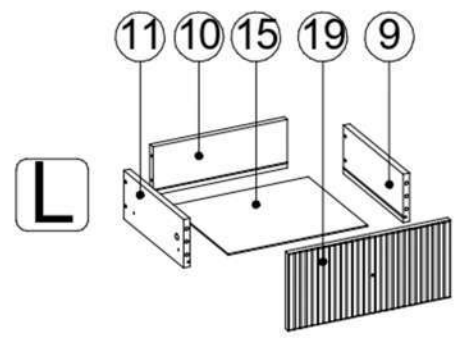

# KLIO 2D1W3S

120 min

	ROZMER; DIMENZIÓ; DIMENZIJA; DIMENZIJE ROZMĚR; DIMENSIUNE				KÓD COD BROJ KODA	BALÍK CSOMAG PAKET BALIČEK PACHET							
1	1331	370	16	1	1005	1/3	10	346.5	120	16	1	1031	1/3
2	1192	283	16	1	1007	1/3	11	300	120	16	3	1032	1/3
3	1192	283	16	1	1024	1/3	12	337.5	120	16	1	1039	1/3
4	1235	321	16	1	1009	1/3	13	404	320.5	16	4		1/3
5	1148	321	16	1	1010	1/3	14	395	320.5	16	2		1/3
6	1148	321	16	1	1011	1/3	15	360.5	296	3	2		1/3
7	858	409	16	1	1028	3/3	16	351.5	296	3	1		1/3
8	858	409	16	1	1014	3/3	17	1171	419	3	2		1/3
9	300	120	16	3	1030	1/3	18	1171	411	3	1	1007_v	1/3
							19	409	190	16	1	3001	1/3
							20	409	190	16	1	3002	1/3
							21	409	190	16	1	3003	1/3
							22	158	38	38	2		1/3
							23	1324	38	38	1		1/3
							24	1324	38	38	1		1/3
							25	1324	38	38	1		1/3
							26	1324	38	38	1		1/3
							27	1235	45	16	2		1/3
							28	1235	45	16	1		1/3
							29	858	409	16	1		3/3