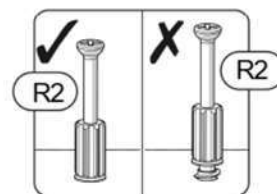

- SK - PREDNÁ STRANA
- CZ - PŘEDNÍ STRANA
- SI - SPREDAJ
- RO - DIN FAȚĂ
- HU - ELŐLRŐL
- HR - SPRIJEDA