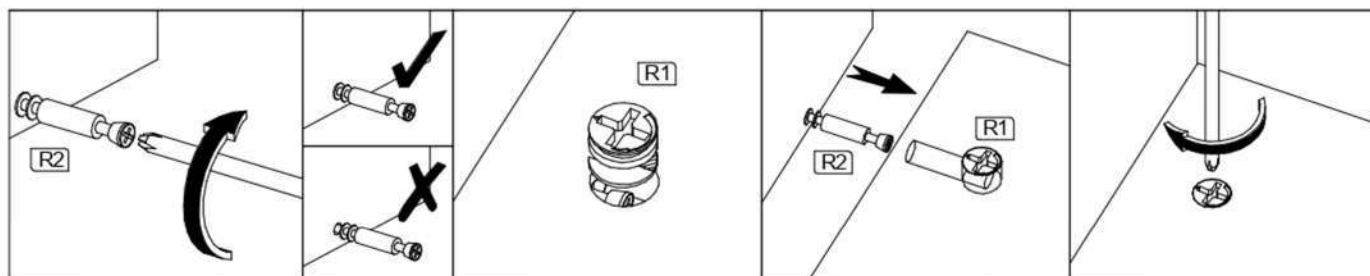

- SK - PREDNÁ STRANA
- CZ - PŘEDNÍ STRANA
- SI - SPREDAJ
- RO - DIN FAȚĂ
- HU - ELŐLRŐL
- HR - SPRIJEDA