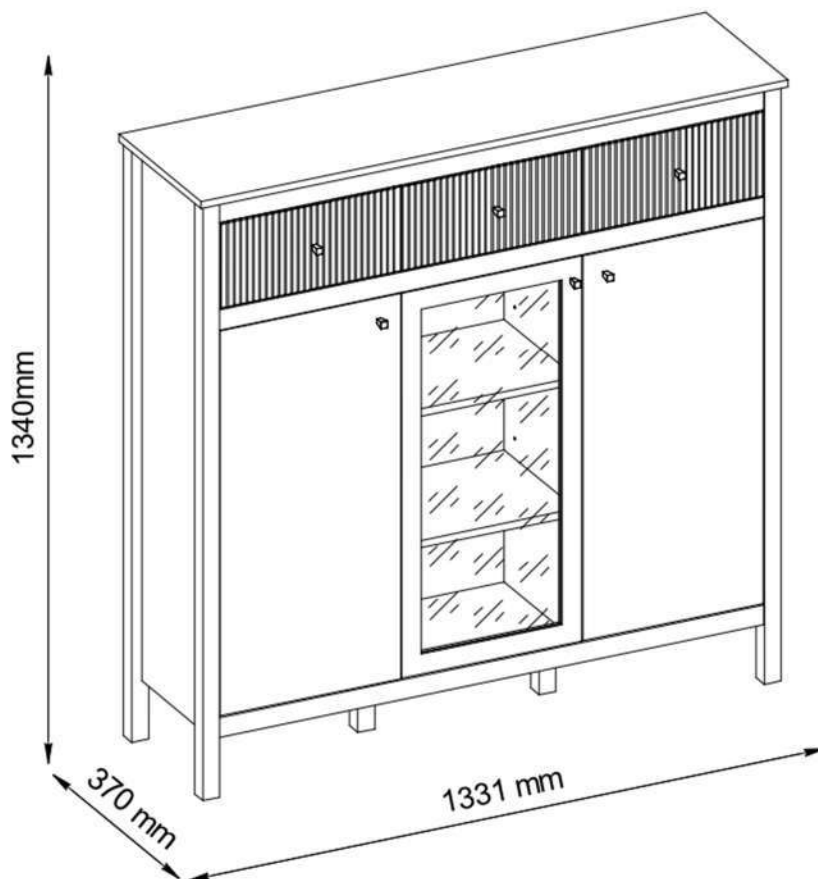

# KLIO 2D1W3S

120 min

	ROZMER; DIMENZIÓ; DIMENZIJA; DIMENZIJE ROZMĚR; DIMENSIUNE				KÓD COD BROJ KODA	BALÍK CSOMAG PAKET BALIČEK PACHET							
1	1331	370	16	1	1005	1/3	10	346.5	120	16	1	1031	1/3
2	1192	283	16	1	1007	1/3	11	300	120	16	3	1032	1/3
3	1192	283	16	1	1024	1/3	12	337.5	120	16	1	1039	1/3
4	1235	321	16	1	1009	1/3	13	404	320.5	16	4		1/3
5	1148	321	16	1	1010	1/3	14	395	320.5	16	2		1/3
6	1148	321	16	1	1011	1/3	15	360.5	296	3	2		1/3
7	858	409	16	1	1028	3/3	16	351.5	296	3	1		1/3
8	858	409	16	1	1014	3/3	17	1171	419	3	2		1/3
9	300	120	16	3	1030	1/3	18	1171	411	3	1	1007_v	1/3
							19	409	190	16	1	3001	1/3
							20	409	190	16	1	3002	1/3
							21	409	190	16	1	3003	1/3
							22	158	38	38	2		1/3
							23	1324	38	38	1		1/3
							24	1324	38	38	1		1/3
							25	1324	38	38	1		1/3
							26	1324	38	38	1		1/3
							27	1235	45	16	2		1/3
							28	1235	45	16	1		1/3
							29	858	409	16	1		3/3