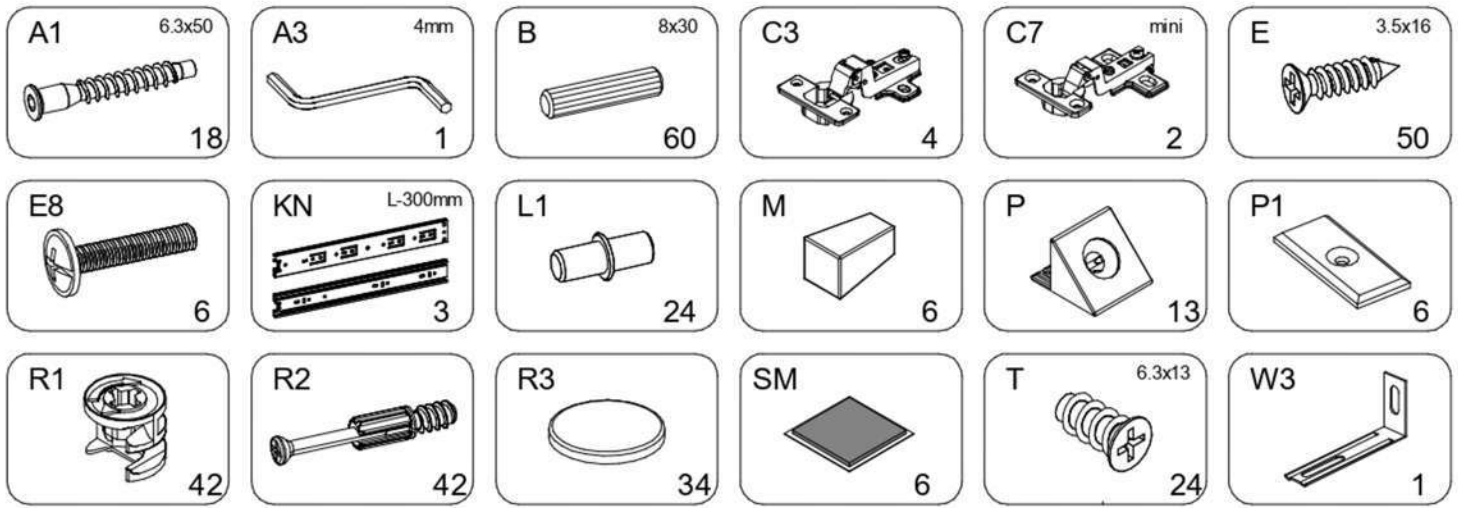

# KLIO 2D1W3S

120 min

	ROZMER; DIMENZIÓ; DIMENZIJA; DIMENZIJE ROZMĚR; DIMENSIUNE				KÓD COD BROJ KODA	BALÍK CSOMAG PAKET BALIČEK PACHET							
1	1331	370	16	1	1005	1/3	10	346.5	120	16	1	1031	1/3
2	1192	283	16	1	1007	1/3	11	300	120	16	3	1032	1/3
3	1192	283	16	1	1024	1/3	12	337.5	120	16	1	1039	1/3
4	1235	321	16	1	1009	1/3	13	404	320.5	16	4		1/3
5	1148	321	16	1	1010	1/3	14	395	320.5	16	2		1/3
6	1148	321	16	1	1011	1/3	15	360.5	296	3	2		1/3
7	858	409	16	1	1028	3/3	16	351.5	296	3	1		1/3
8	858	409	16	1	1014	3/3	17	1171	419	3	2		1/3
9	300	120	16	3	1030	1/3	18	1171	411	3	1	1007_v	1/3
							19	409	190	16	1	3001	1/3
							20	409	190	16	1	3002	1/3
							21	409	190	16	1	3003	1/3
							22	158	38	38	2		1/3
							23	1324	38	38	1		1/3
							24	1324	38	38	1		1/3
							25	1324	38	38	1		1/3
							26	1324	38	38	1		1/3
							27	1235	45	16	2		1/3
							28	1235	45	16	1		1/3
							29	858	409	16	1		3/3