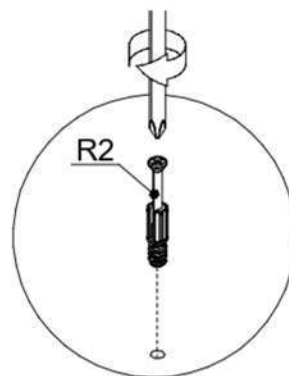

- SK - PREDNÁ STRANA
- CZ - PŘEDNÍ STRANA
- SI - SPREDAJ
- RO - DIN FAȚĂ
- HU - ELŐLRŐL
- HR - SPRIJEDA