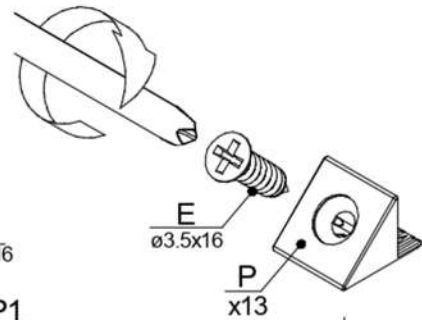

# KLIO 2D1W3S

120 min

	ROZMER; DIMENZIÓ; DIMENZIJA; DIMENZIJE ROZMĚR; DIMENSIUNE				KÓD COD BROJ KODA	BALÍK CSOMAG PAKET BALIČEK PACHET							
1	1331	370	16	1	1005	1/3	10	346.5	120	16	1	1031	1/3
2	1192	283	16	1	1007	1/3	11	300	120	16	3	1032	1/3
3	1192	283	16	1	1024	1/3	12	337.5	120	16	1	1039	1/3
4	1235	321	16	1	1009	1/3	13	404	320.5	16	4		1/3
5	1148	321	16	1	1010	1/3	14	395	320.5	16	2		1/3
6	1148	321	16	1	1011	1/3	15	360.5	296	3	2		1/3
7	858	409	16	1	1028	3/3	16	351.5	296	3	1		1/3
8	858	409	16	1	1014	3/3	17	1171	419	3	2		1/3
9	300	120	16	3	1030	1/3	18	1171	411	3	1	1007_v	1/3
							19	409	190	16	1	3001	1/3
							20	409	190	16	1	3002	1/3
							21	409	190	16	1	3003	1/3
							22	158	38	38	2		1/3
							23	1324	38	38	1		1/3
							24	1324	38	38	1		1/3
							25	1324	38	38	1		1/3
							26	1324	38	38	1		1/3
							27	1235	45	16	2		1/3
							28	1235	45	16	1		1/3
							29	858	409	16	1		3/3

B x4

R1 x4

T x2

6

L1 x4

\* SK - PREDNÁ STRANA  
CZ - PŘEDNÍ STRANA  
SI - SPREDAJ  
RO - DIN FAȚĂ  
HU - ELŐLRÖL  
HR - SPRIJEDA

▶ 6

▶ 7