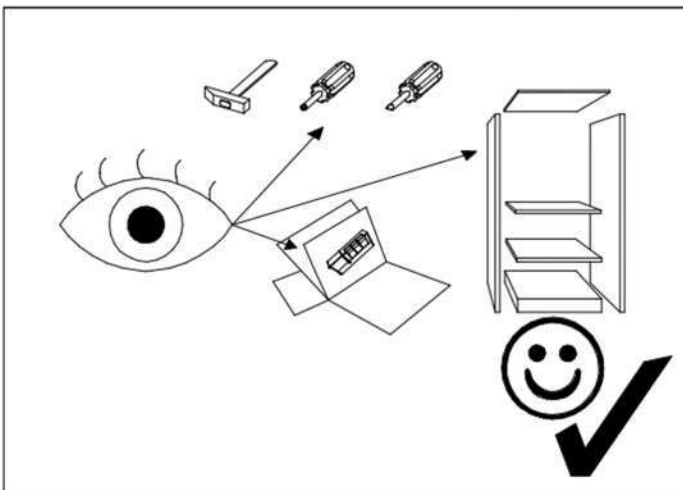

# KLIO 2D1W3S

120 min

	ROZMER; DIMENZIÓ; DIMENZIJA; DIMENZIJE ROZMĚR; DIMENSIUNE				KÓD COD BROJ KODA	BALÍK CSOMAG PAKET BALIČEK PACHET							
1	1331	370	16	1	1005	1/3	10	346.5	120	16	1	1031	1/3
2	1192	283	16	1	1007	1/3	11	300	120	16	3	1032	1/3
3	1192	283	16	1	1024	1/3	12	337.5	120	16	1	1039	1/3
4	1235	321	16	1	1009	1/3	13	404	320.5	16	4		1/3
5	1148	321	16	1	1010	1/3	14	395	320.5	16	2		1/3
6	1148	321	16	1	1011	1/3	15	360.5	296	3	2		1/3
7	858	409	16	1	1028	3/3	16	351.5	296	3	1		1/3
8	858	409	16	1	1014	3/3	17	1171	419	3	2		1/3
9	300	120	16	3	1030	1/3	18	1171	411	3	1	1007_v	1/3
							19	409	190	16	1	3001	1/3
							20	409	190	16	1	3002	1/3
							21	409	190	16	1	3003	1/3
							22	158	38	38	2		1/3
							23	1324	38	38	1		1/3
							24	1324	38	38	1		1/3
							25	1324	38	38	1		1/3
							26	1324	38	38	1		1/3
							27	1235	45	16	2		1/3
							28	1235	45	16	1		1/3
							29	858	409	16	1		3/3