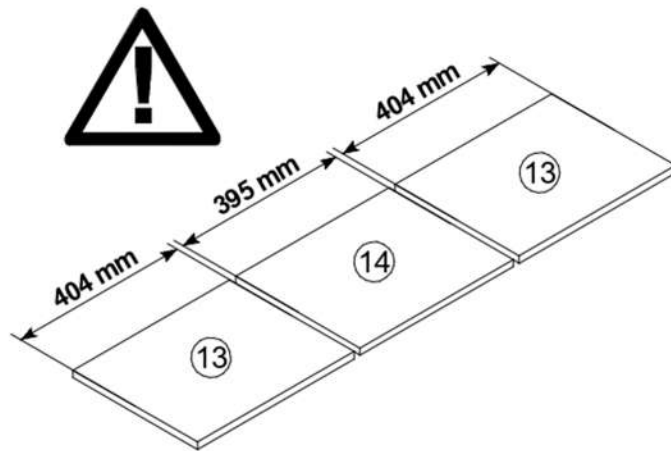

# KLIO 2D1W3S

120 min

	ROZMER; DIMENZIÓ; DIMENZIJA; DIMENZIJE ROZMĚR; DIMENSIUNE				KÓD COD BROJ KODA	BALÍK CSOMAG PAKET BALIČEK PACHET							
1	1331	370	16	1	1005	1/3	10	346.5	120	16	1	1031	1/3
2	1192	283	16	1	1007	1/3	11	300	120	16	3	1032	1/3
3	1192	283	16	1	1024	1/3	12	337.5	120	16	1	1039	1/3
4	1235	321	16	1	1009	1/3	13	404	320.5	16	4		1/3
5	1148	321	16	1	1010	1/3	14	395	320.5	16	2		1/3
6	1148	321	16	1	1011	1/3	15	360.5	296	3	2		1/3
7	858	409	16	1	1028	3/3	16	351.5	296	3	1		1/3
8	858	409	16	1	1014	3/3	17	1171	419	3	2		1/3
9	300	120	16	3	1030	1/3	18	1171	411	3	1	1007_v	1/3
							19	409	190	16	1	3001	1/3
							20	409	190	16	1	3002	1/3
							21	409	190	16	1	3003	1/3
							22	158	38	38	2		1/3
							23	1324	38	38	1		1/3
							24	1324	38	38	1		1/3
							25	1324	38	38	1		1/3
							26	1324	38	38	1		1/3
							27	1235	45	16	2		1/3
							28	1235	45	16	1		1/3
							29	858	409	16	1		3/3

B x4

R1 x4

T x2

6

L1 x4

\* SK - PREDNÁ STRANA  
CZ - PŘEDNÍ STRANA  
SI - SPREDAJ  
RO - DIN FAȚĂ  
HU - ELŐLRÖL  
HR - SPRIJEDA

▶ 6

▶ 7