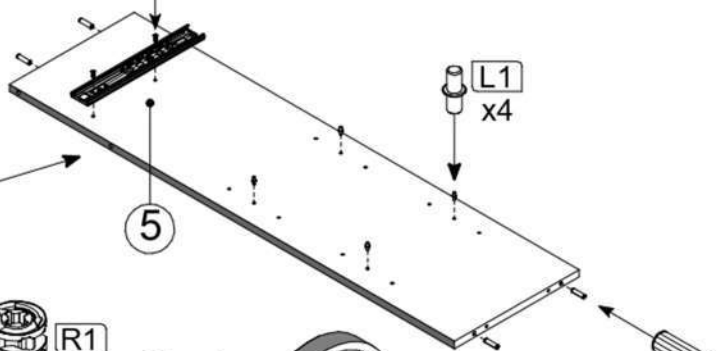

▶ 5

T x2

5

L1 x4

B x4