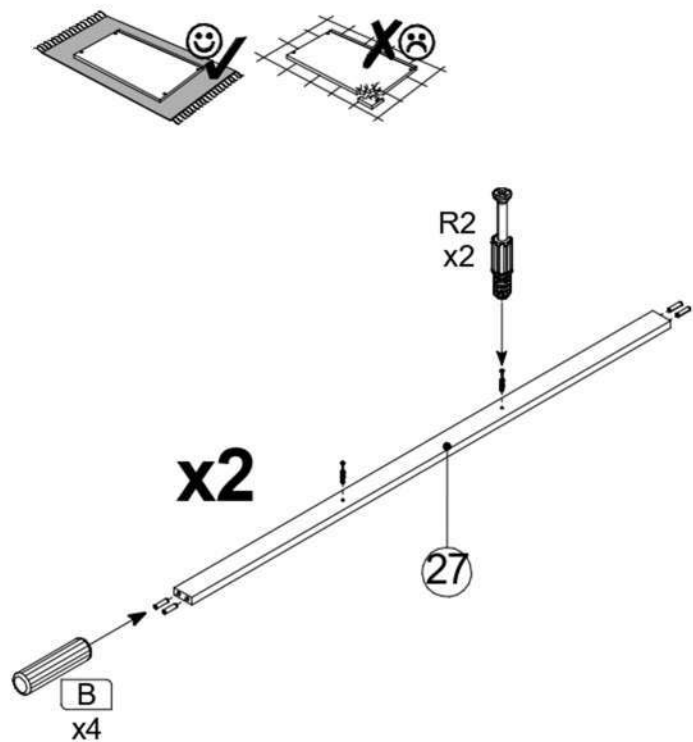

- SK - PREDNÁ STRANA
- CZ - PŘEDNÍ STRANA
- SI - SPREDAJ
- RO - DIN FAȚĂ
- HU - ELŐLRŐL
- HR - SPRIJEDA